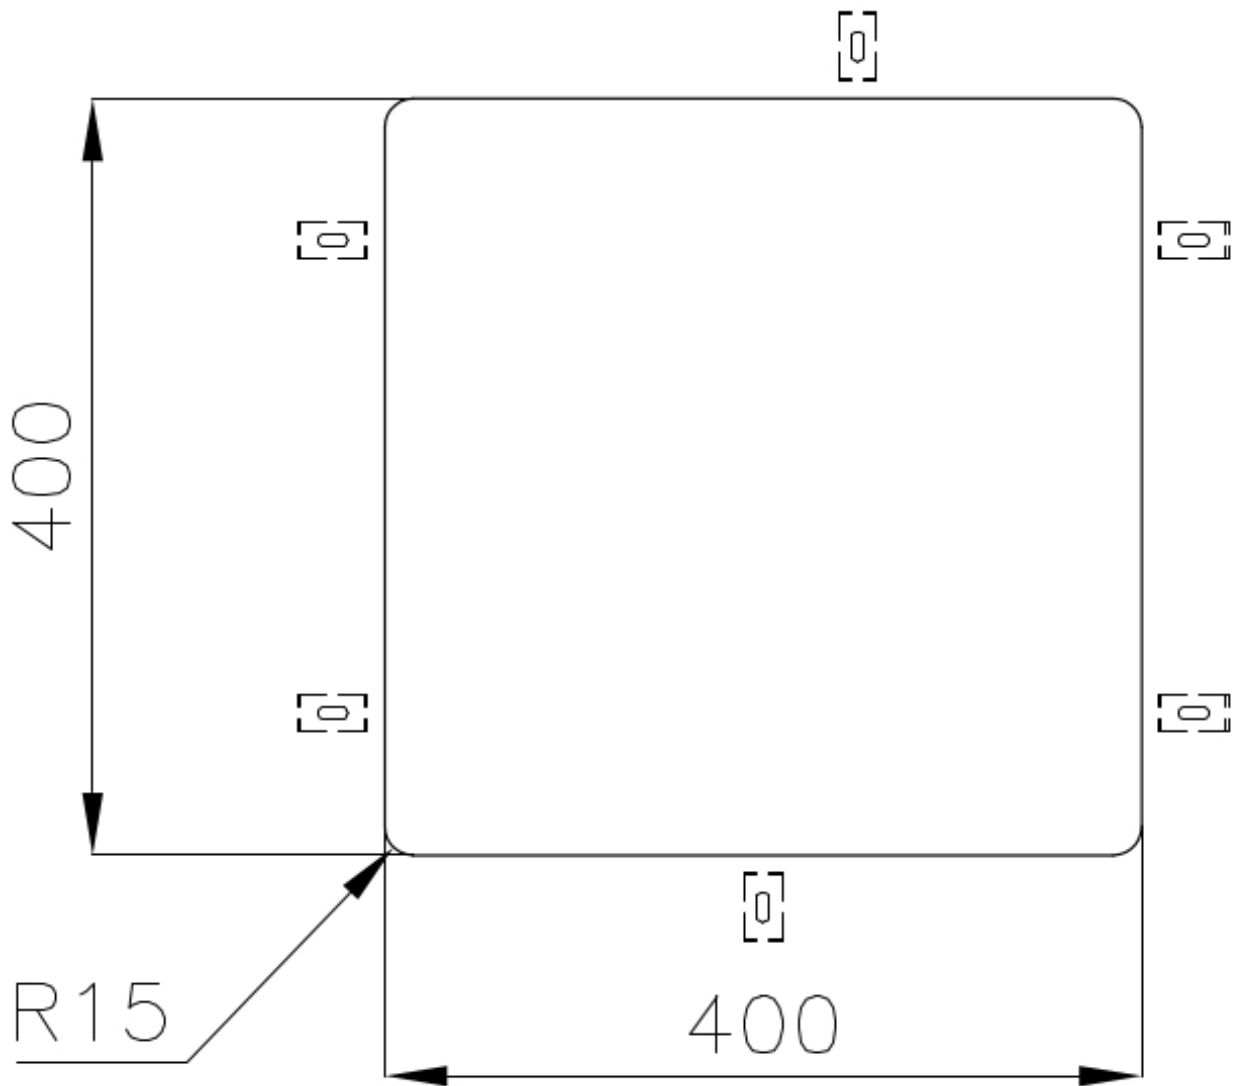

Cut out size
Dimensioni per foratura top

GALERIE