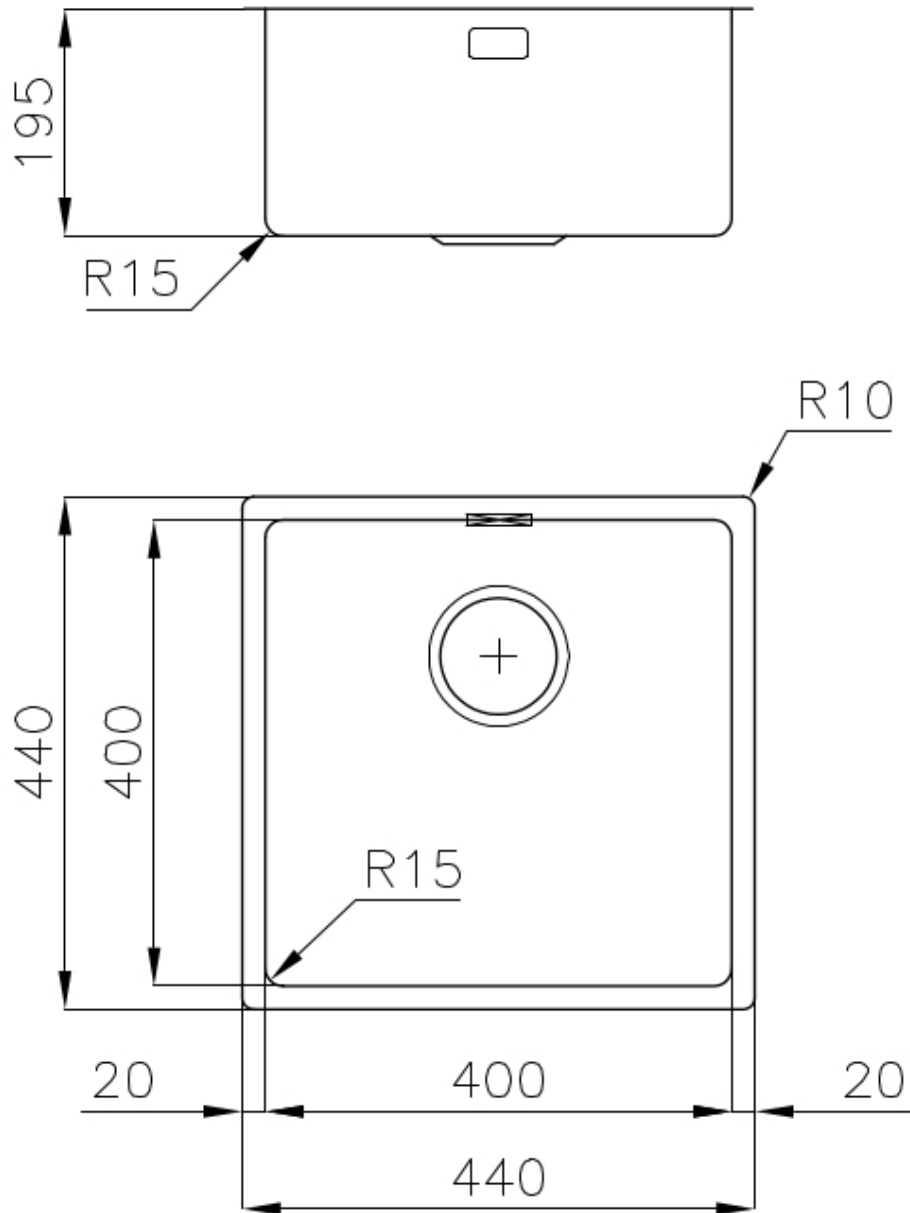

PÉRIMÈTRE TROP COMPLET

Le trop plein est un dispositif de sécurité toujours présent sur les éviers Foster qui empêche l'eau de déborder de la cuve en cas d'oubli. La solution du vidange périmétrique améliore l'esthétique grâce à sa forme carrée et essentielle.

VIDANGE 3,5" BASKET

La vidange est équipé d'une grande bonde de 3,5", avec un bouchon à panier pratique qui empêche les parties solides de s'écouler dans le drain.

DÉTAILS

Bord d'installation

Sous-plan

Matériau	Acier inoxydable AISI 304
Textures	Vintage
Base	60 cm
Dimensions	440x440 mm
Équipement standard	Crochets de fixation, joint, vidange, trop-plein et siphon, Emballage en boîte
Trous mitigeur	Pas de trous en standard
Trou d'encastrement	Voir fiche technique (pour tous les modèles à fleur ou à fleur installés par-dessus, et sous-plan)
Égouttoir	Non
Largeur	44 cm
Mesure cuve	400x400mm
Numéro cuves	1 cuve
Vidange	Vidange de 3,5

DESSINS TECHNIQUES

Cut out size
Dimensioni per foratura top

GALERIE

ACCESSOIRES OPTIONNELS

CUVETTE PERFOREE INOX
A154 F00

* uniquement en combinaison avec
l'accessoire A644 F04

CUVETTE PLASTIQUE BLANCHE
A153 A00